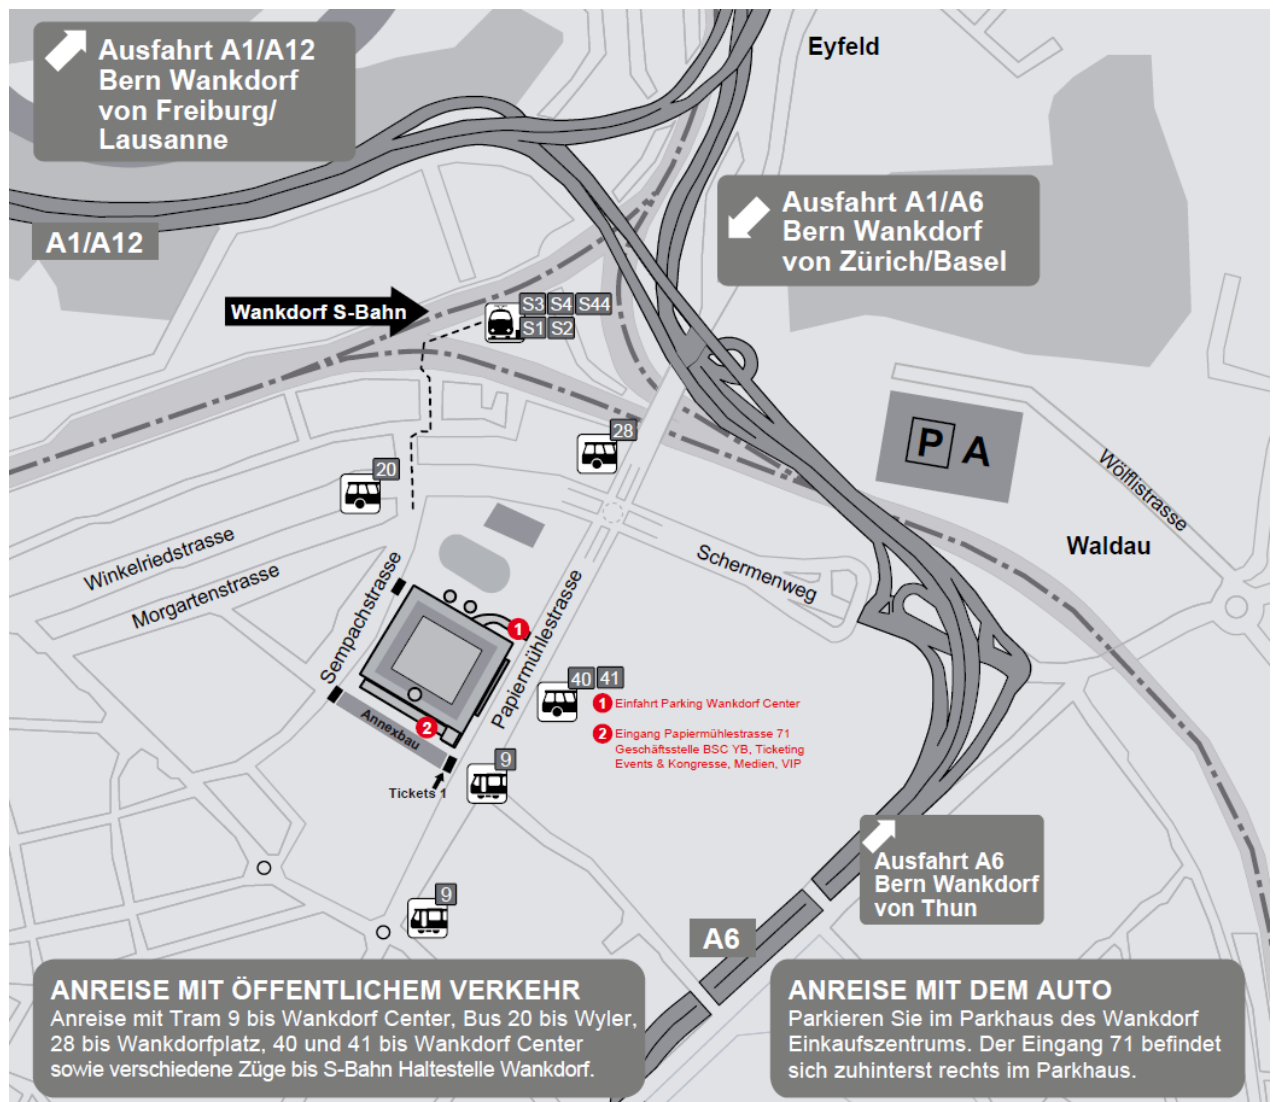

Anfahrtsplan

Adresse:
Stadion Wankdorf
Papiermühlestrasse 71
3014 Bern

Bitte benutzen Sie den auf dem Anfahrtsplan gekennzeichneten **Eingang 2** an der Papiermühlestrasse 71.